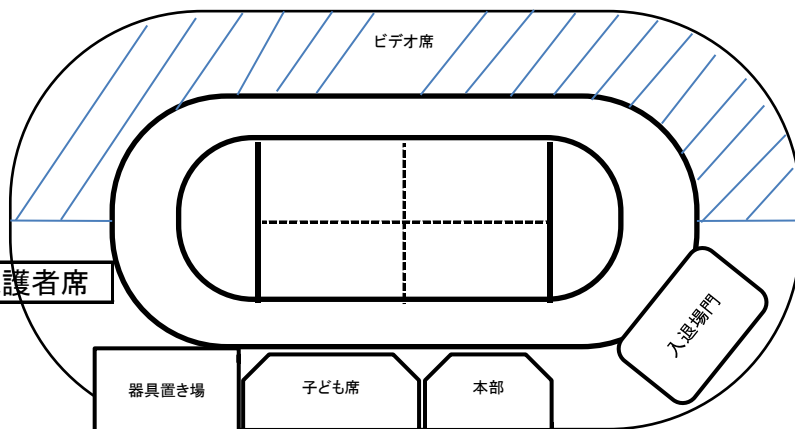

# 会場案内

体育館

校舎

⇨こちらの入り口から入り、受付をして頂きます。  
※下靴はビニール袋に入れて各自お持ちください。

※当日野球少年団による公式戦があります。小学校校庭で試合をしているため、校庭には絶対立ち入らないでください。また、関係車両の出入りもあります。歩行の際は十分お気をつけ下さい。お子様から目を離さないよう、ご協力お願いいたします。

校庭

⇨正門から校内にお入りください。

正門

※交通量が多い  
ため、横断歩道は  
お子様と手を繋い  
で渡りましょう！

保護者席

保護者席

保護者席

ステージ

※危険なため  
立ち入り禁止  
です。

- ◎  ...保護者ビデオ席です。プログラムごとの入れ替え制です。
- ◎ その他周りは保護者席となっておりますのでご自由にご利用ください。
- ◎ 休憩室・授乳室もありますのでご利用下さい。