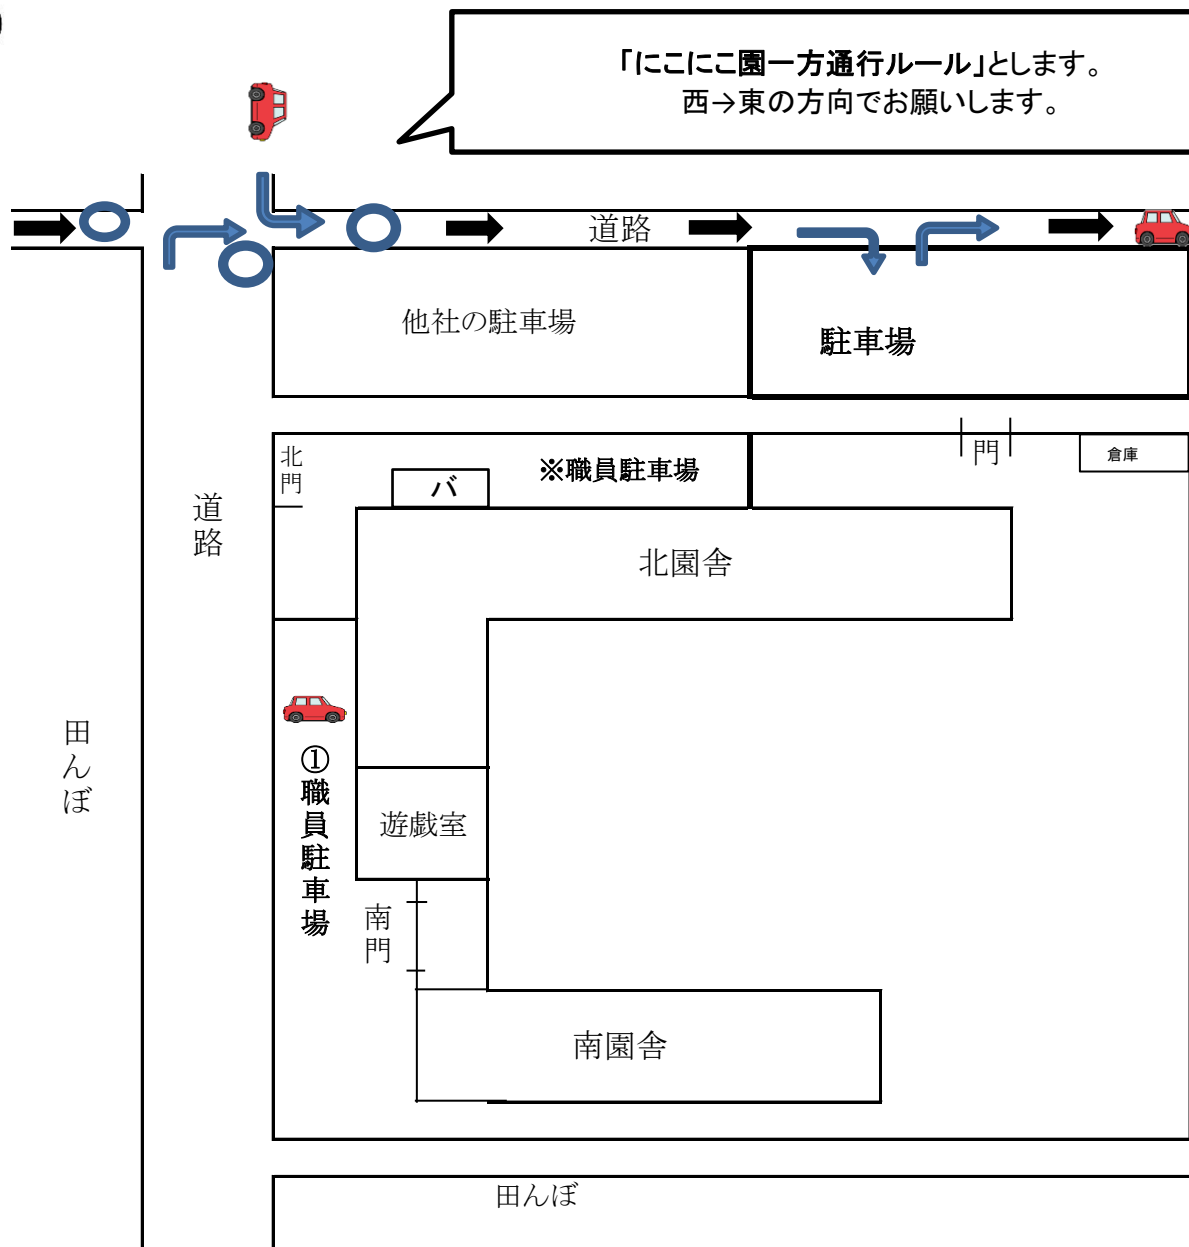

# 駐車場のお願い

- 駐車場混雑緩和のため、降園後の園庭あそびはできません。
- 駐車場では、立ち話やお子様が進んでしまわないようにし、速やかな移動をお願いいたします。
- お子さんを乗せたまま車を離れないでください。
- チャイルドシート・ジュニアシートを必ず装着して送迎をしてください。  
送り迎えをされる祖父母の方の車にもチャイルドシート・ジュニアシートは必要です。
- 送り迎えの祖父母の方、親戚の方にも以上のことをお伝えください。  
よろしくお願い致します。